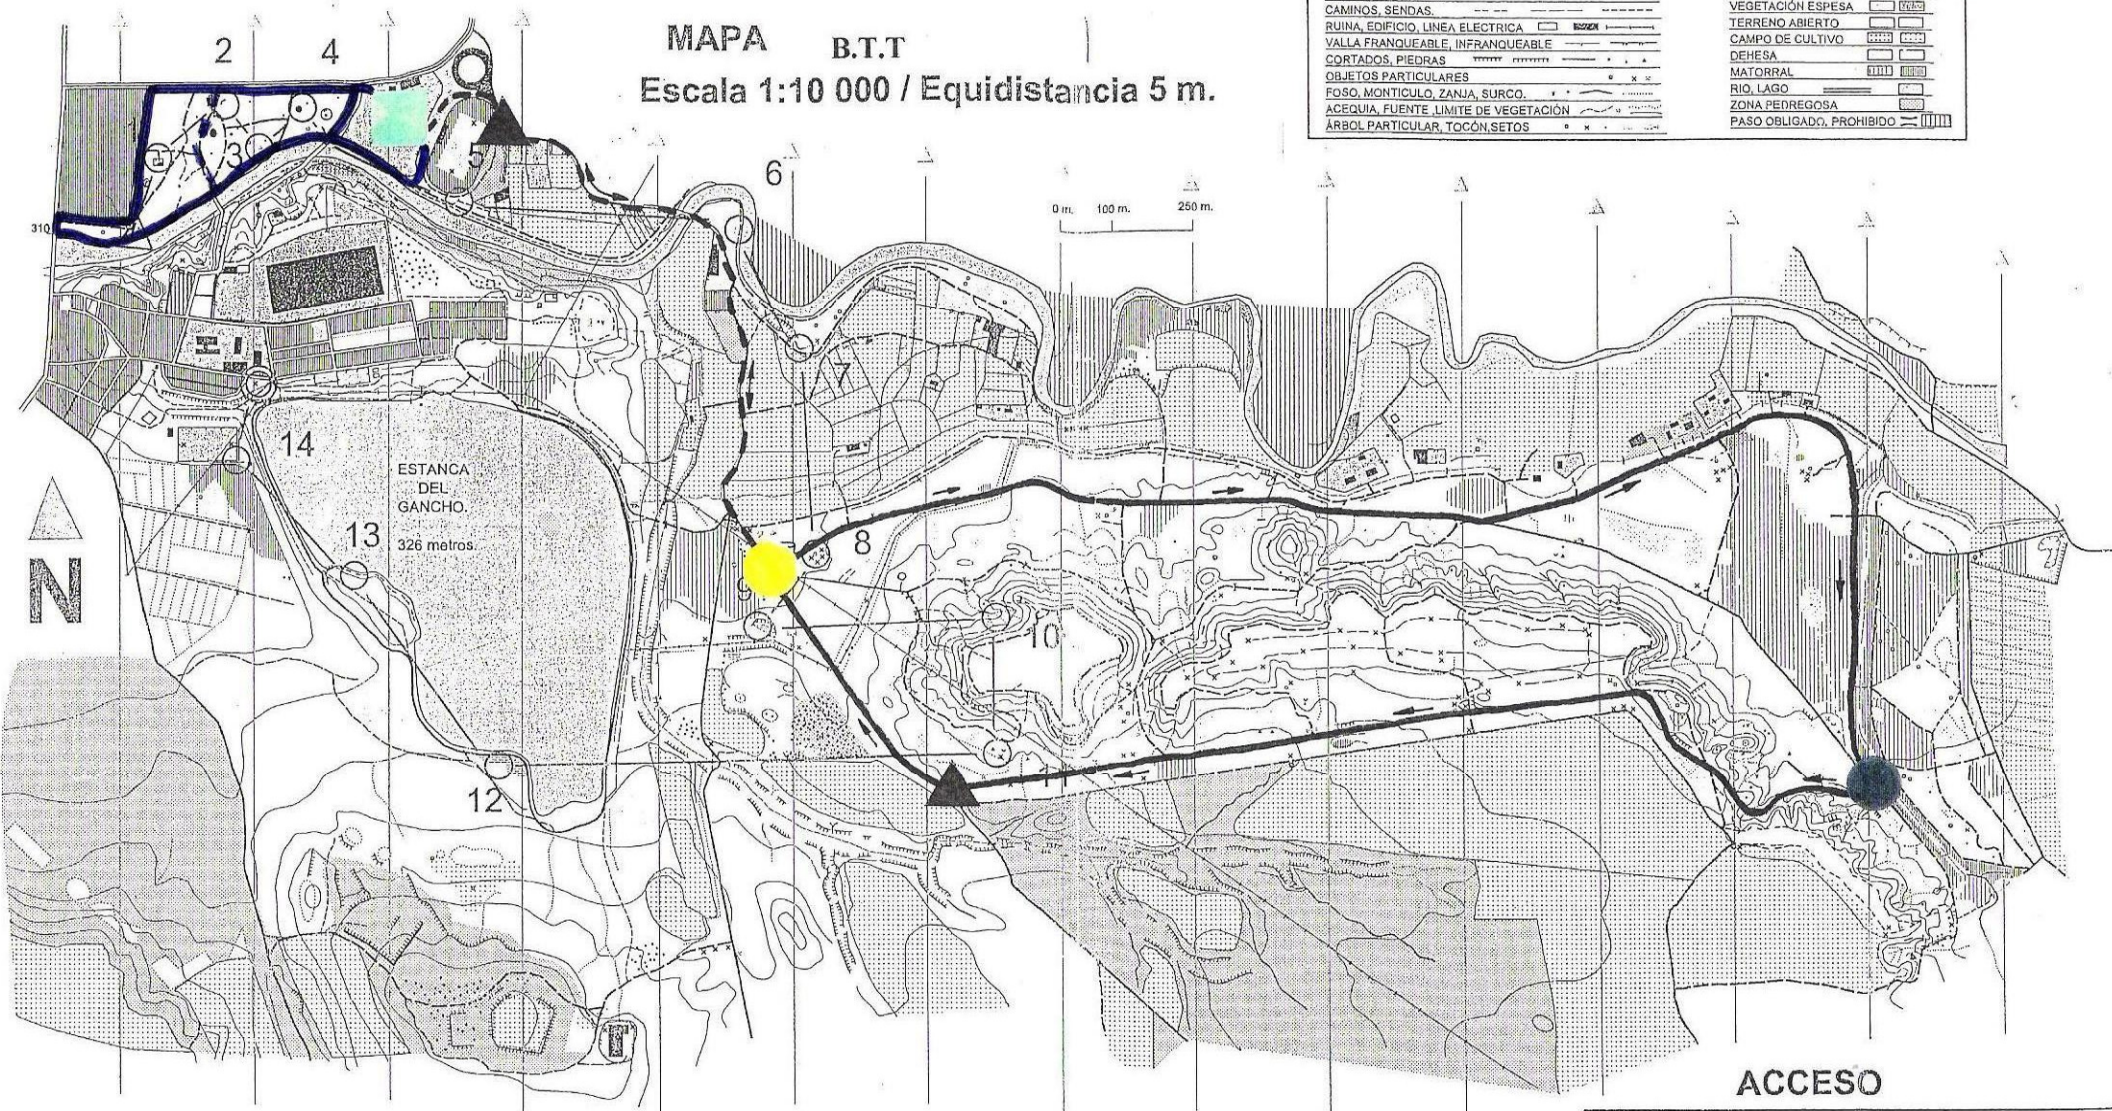

Boalares.El Gancho. EJEA.

MAPA B.T.T
Escala 1:10 000 / Equidistancia 5 m.

LEYENDA			
CARRETERA, PISTAS.		BOSQUE DESPEJADO	
CAMINOS, SENDAS.		VEGETACIÓN ESPESA	
RUINA, EDIFICIO, LÍNEA ELÉCTRICA		TERRENO ABIERTO	
VALLA FRANQUEABLE, INFRANQUEABLE		CAMPO DE CULTIVO	
CORTADOS, PIEDRAS		DEHESA	
OBJETOS PARTICULARES		MATORRAL	
POSO, MONTICULO, ZANJA, SURCO.		RIO, LAGO	
ACEQUIA, FUENTE, LIMITE DE VEGETACIÓN		ZONA PEDREGOSA	
ARBOL PARTICULAR, TOCÓN, SETOS		PASO OBLIGADO, PROHIBIDO	

LA POSESIÓN DE ESTE MAPA NO
AUTORIZA EL ACCESO A LA ZONA.

RESPECTA LA NATURALEZA.

VII TRIATLÓN POPULAR "VILLA DE EJEA"

M.I. AYTO. DE EJEA.
Servicio Municipal de Deportes

- CIRCUITO A PIE
- CIRCUITO BTT
- NATACION, BOXES

ACCESO