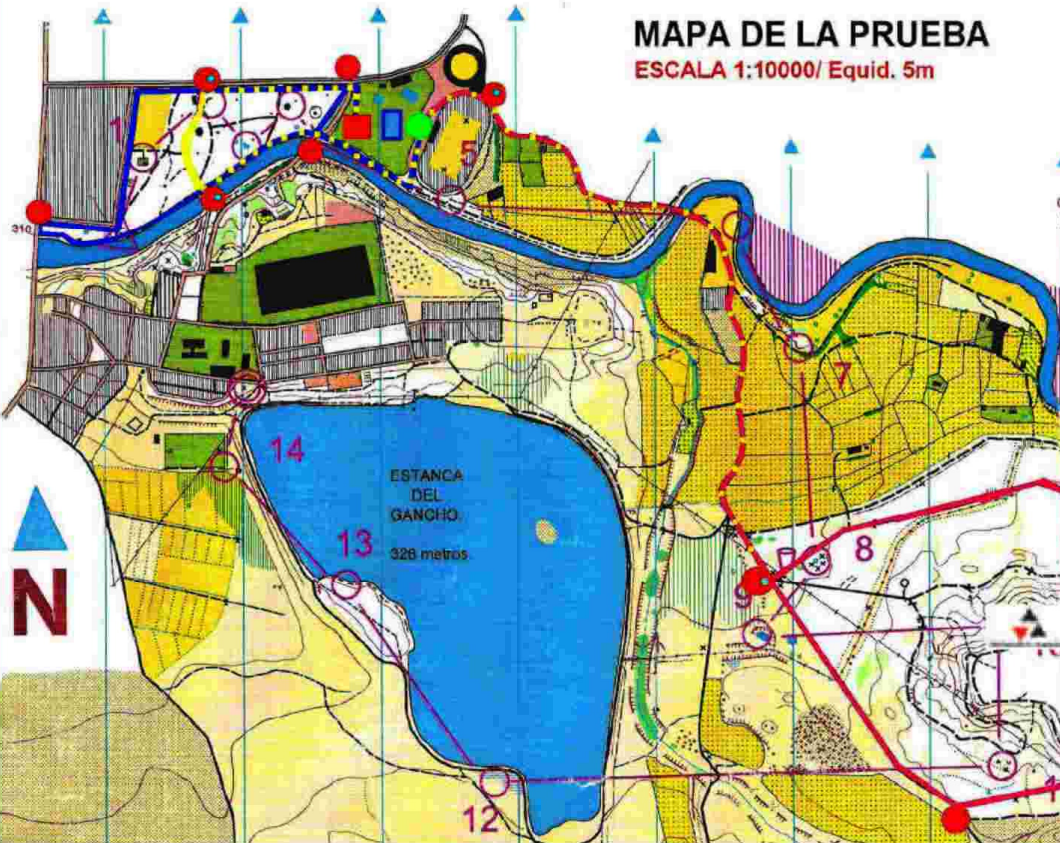

VIII TRIATLÓN POPULAR VILLA

MAPA DE LA PRUEBA
ESCALA 1:10000/ Equid. 5m

ORGANIZA:
C.D.E.
"NAUTILUS"

DIPUTACIÓN DE
ZARAGOZA
AYUNTAMIENTO
DE EJEA

COLABORAN:

COMARCA DE LAS
CINCO VILLAS

DE EJEA

ACCESO

22 DE JULIO 2006