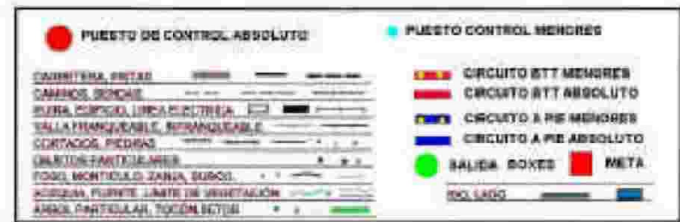

VIII TRIATLÓN POPULAR VILLA

MAPA DE LA PRUEBA
ESCALA 1:10000/ Equid. 5m

ORGANIZA:
C.D.E.
"NAUTILUS"

DIPUTACIÓN DE
ZARAGOZA
AYUNTAMIENTO
DE EJEA

COLABORAN:

COMARCA DE LAS
CINCO VILLAS

DE EJEA

ACCESO