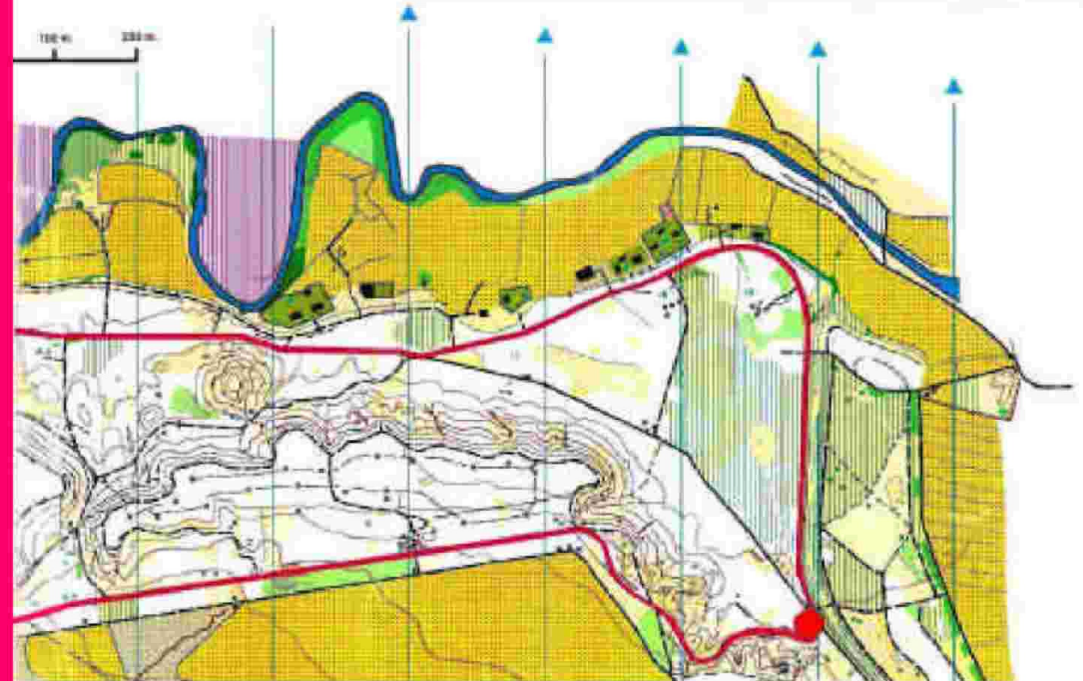

VIII TRIATLÓN POPULAR VILLA

MAPA DE LA PRUEBA
ESCALA 1:10000/ Equid. 5m

ORGANIZA:
C.D.E.
"NAUTILUS"

DIPUTACIÓN DE
ZARAGOZA
AYUNTAMIENTO
DE EJEA

COLABORAN:

COMARCA DE LAS
CINCO VILLAS

DE EJEA

ACCESO

22 DE JULIO 2006