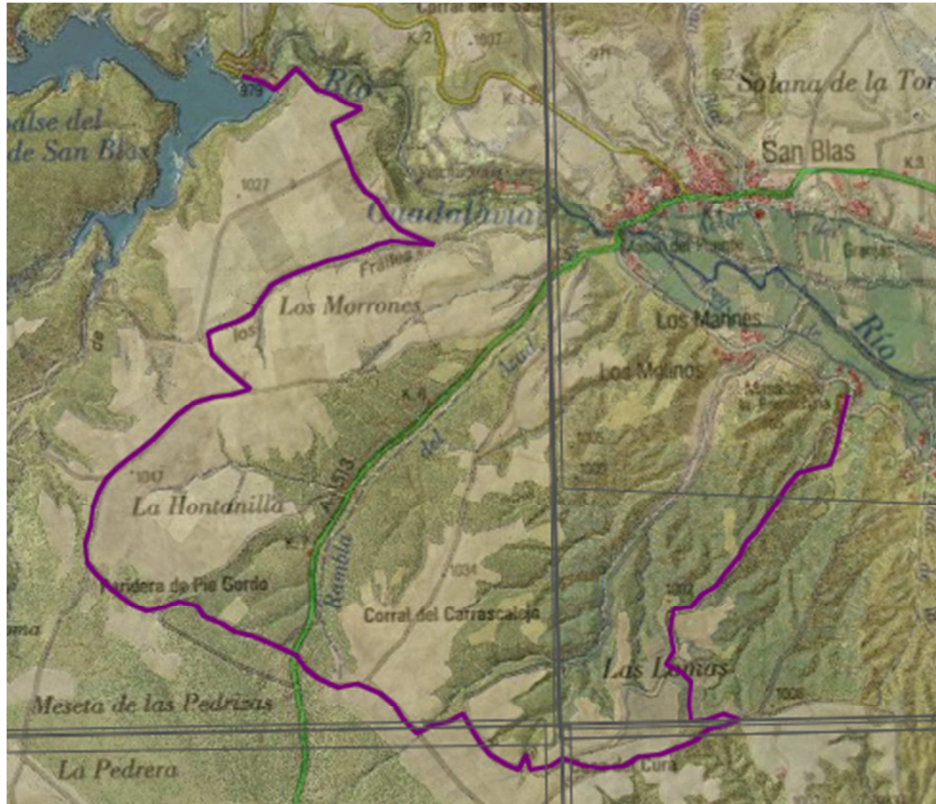

**Recorrido y perfil BTT VII Triatlón Cros Popular de San Blas 12,1 Km**

**Recorrido y perfil carrera a pie VII Triatlón Cros Popular de San Blas 2,8 km**