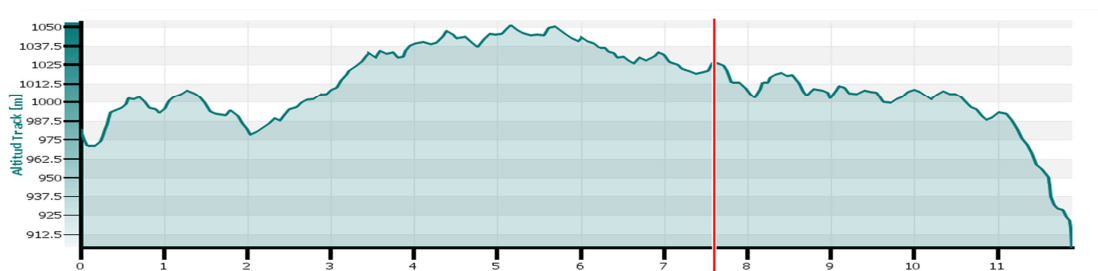

**Recorrido y perfil BTT VII Triatlón Cros Popular de San Blas 12,1 Km**

**Recorrido y perfil carrera a pie VII Triatlón Cros Popular de San Blas 2,8 km**