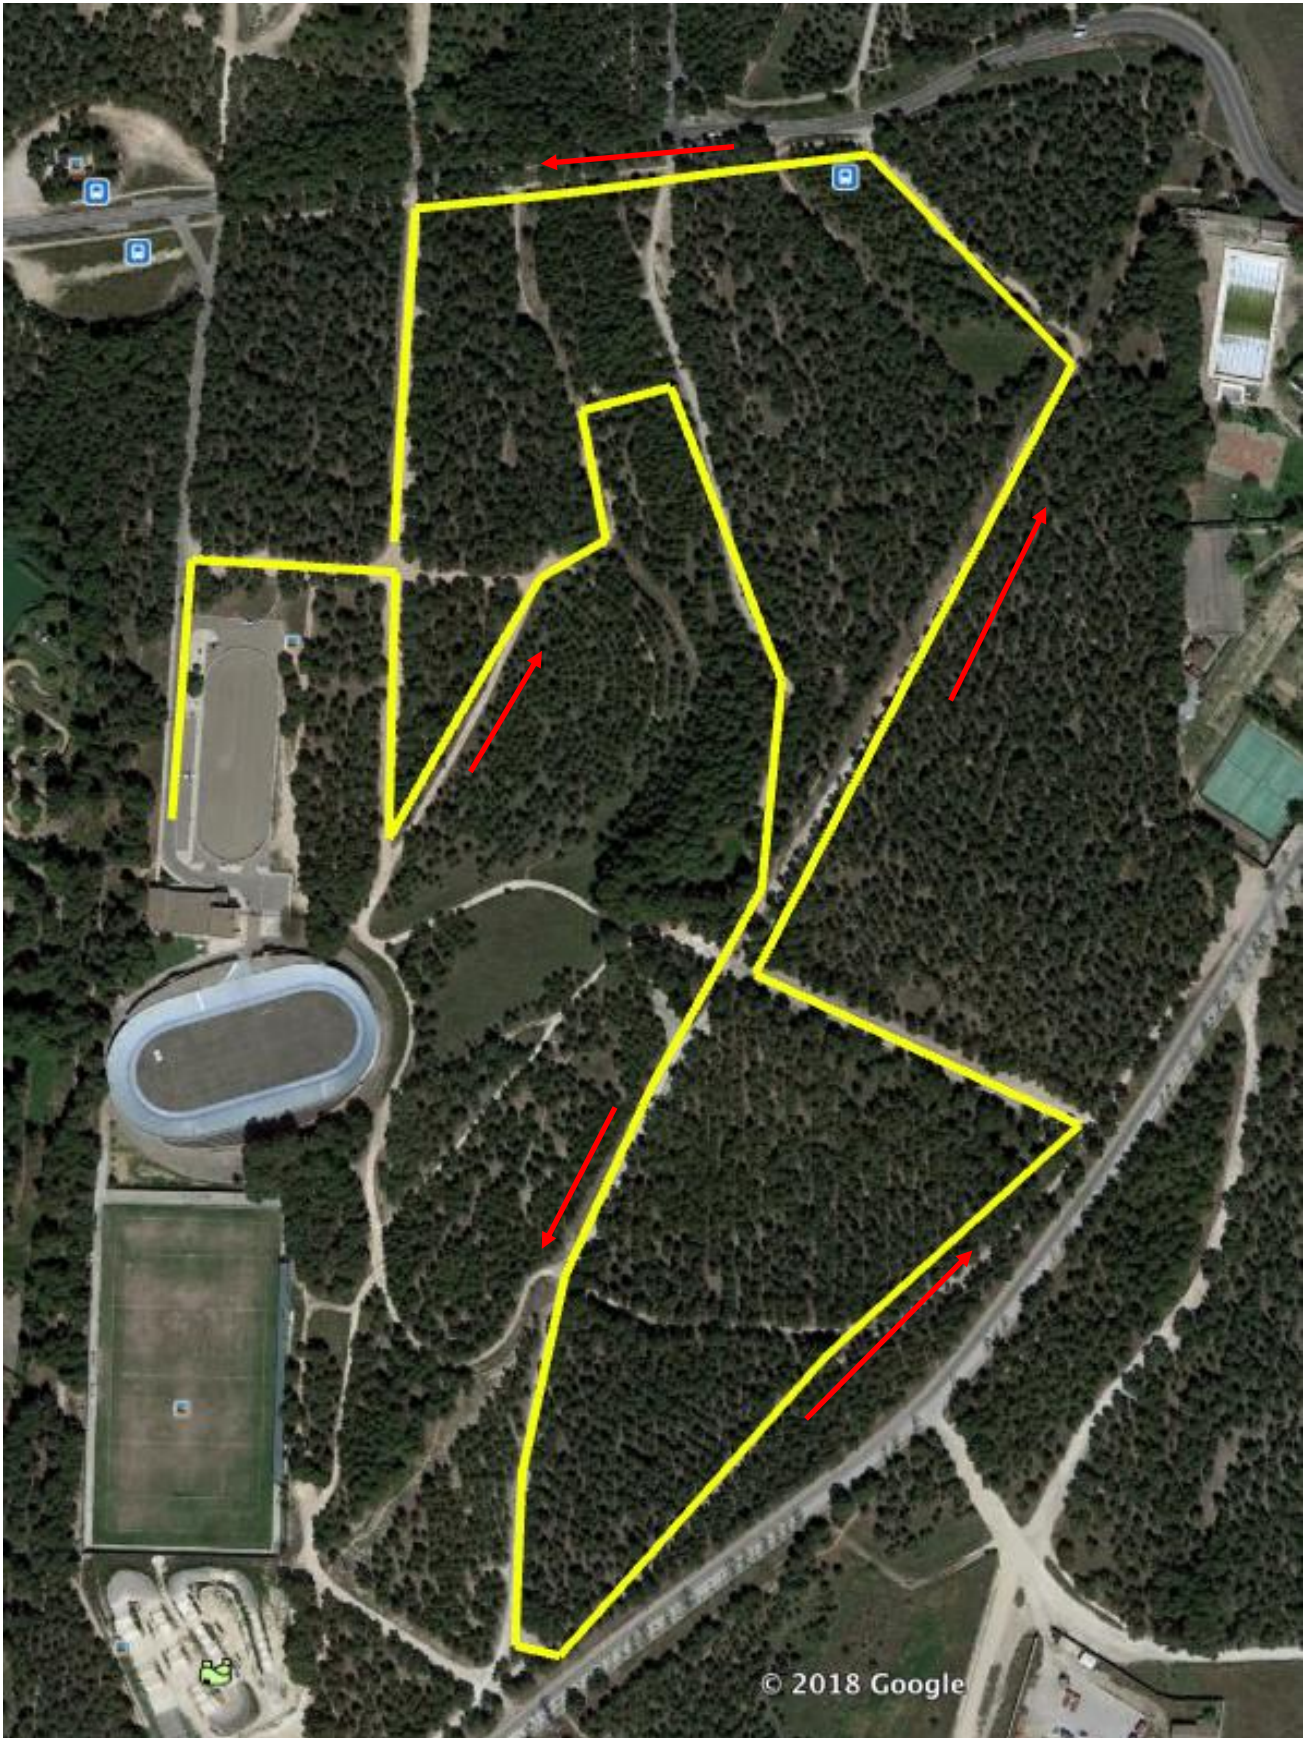

XXVII DUATLÓN CROS STADIUM CASABLANCA

Detalle transiciones:

PRIMER SEGMENTO CARRERA A PIE 5 KM (2 VUeltas DE 2,5KM)

© 2018 Google

Fecha de las imágenes

SEGUNDO SEGMENTO CARRERA A PIE 2,5 KM (1 VUELTA)