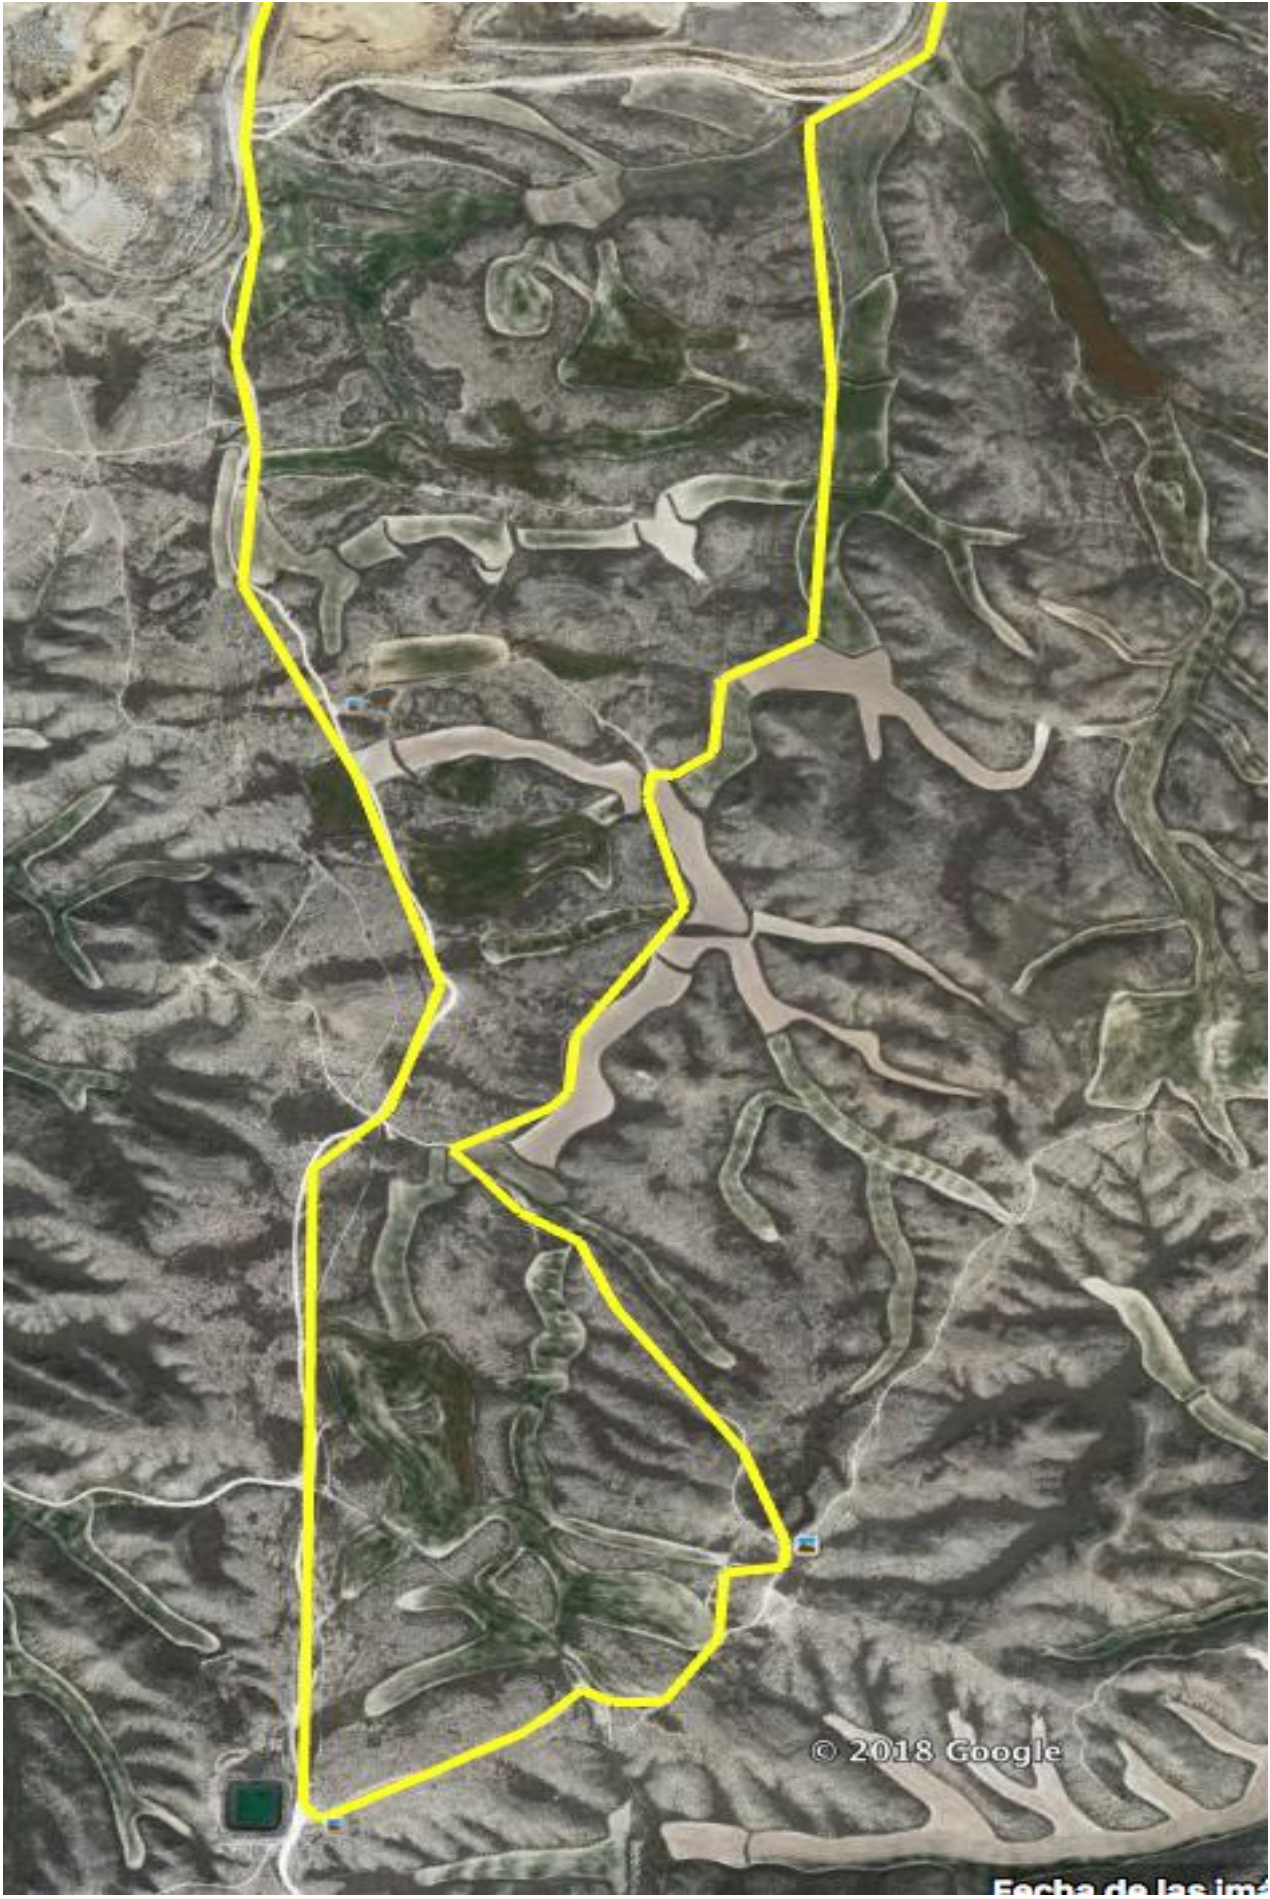

XXVII DUATLÓN CROS STADIUM CASABLANCA

Detalle transiciones:

PRIMER SEGMENTO CARRERA A PIE 5 KM (2 VUeltas DE 2,5KM)

© 2018 Google

Fecha de las imágenes

SEGUNDO SEGMENTO CARRERA A PIE 2,5 KM (1 VUELTA)