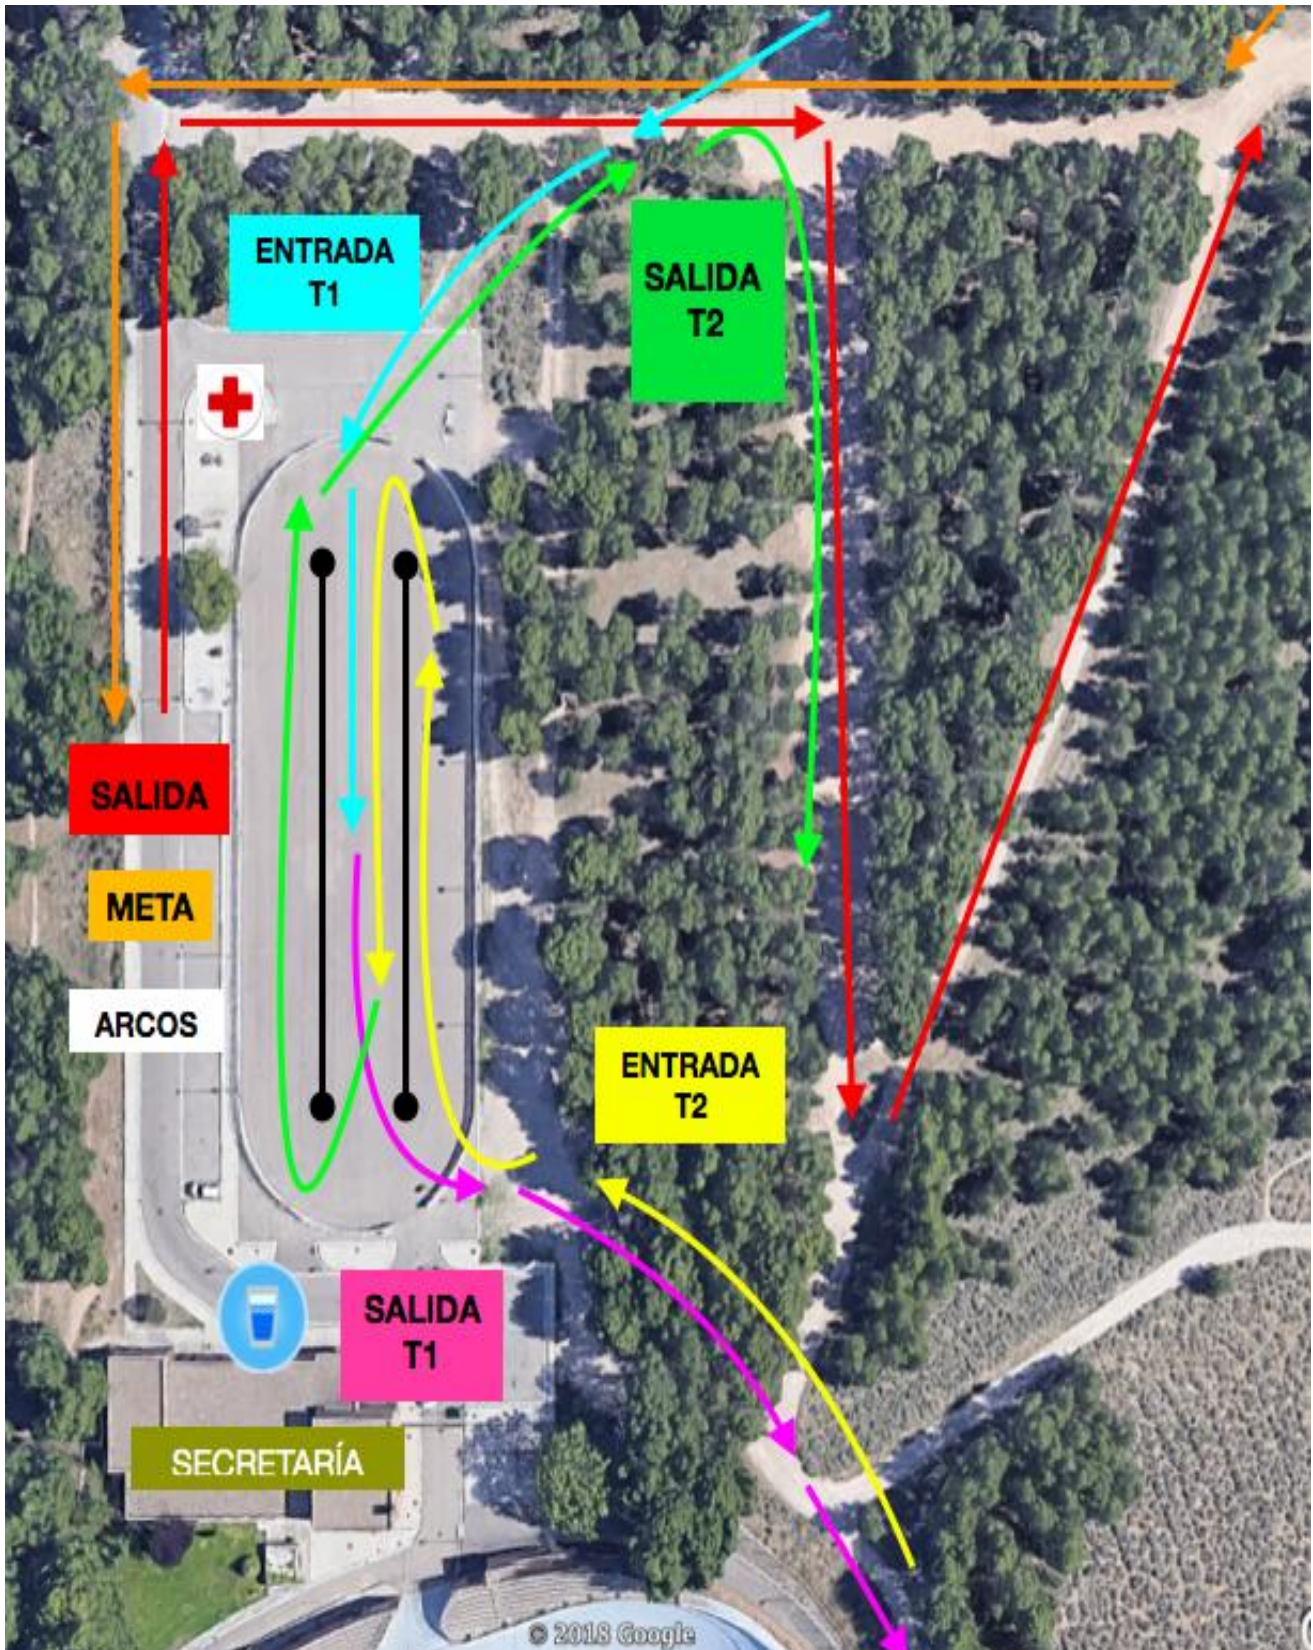

XXVII DUATLÓN CROS STADIUM CASABLANCA

Detalle transiciones:

PRIMER SEGMENTO CARRERA A PIE 5 KM (2 VUeltas DE 2,5KM)

© 2018 Google

Fecha de las imágenes

SEGUNDO SEGMENTO CARRERA A PIE 2,5 KM (1 VUELTA)