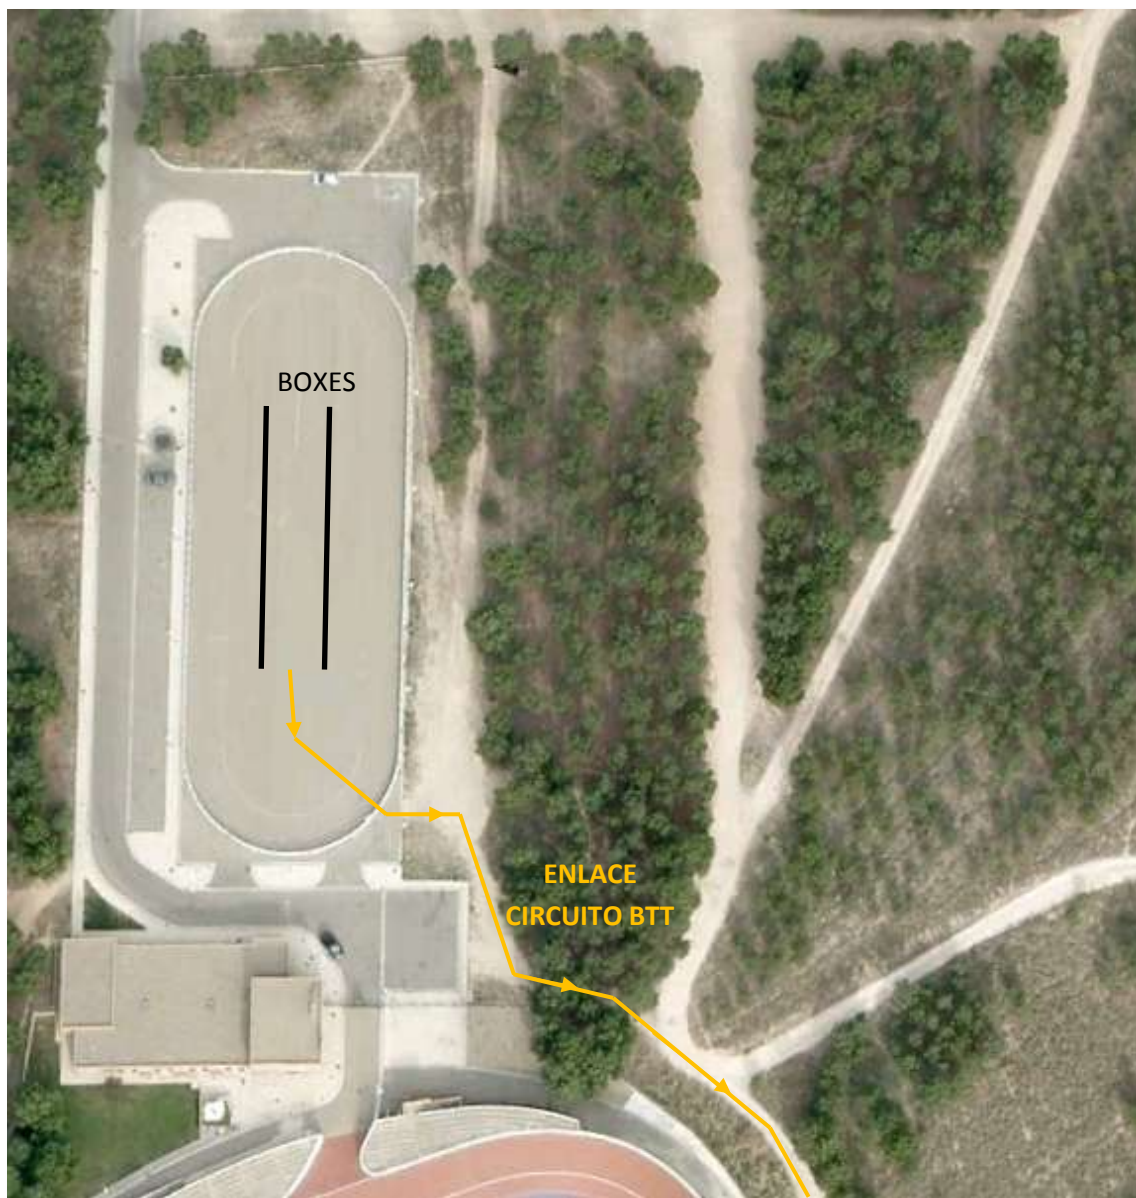

DETALLE TRANSICIONES

XXIII DUATLON CROS STADIUM CASABLANCA

XXIII DUATLÓN CROSS STADIUM CASABLANCA

SEGMENTO 1 - CARRERA A PIE

1) DETALLE SALIDA

2) CIRCUITO CARRERA A PIE (2 VUELTAS)

3) DETALLE ENTRADA T1

XXIII DUATLÓN CROS STADIUM CASABLANCA

SEGMENTO 2 - CARRERA BTT

1) DETALLE SALIDA

2) CIRCUITO BTT

(Continúa en la siguiente página...)

3) DETALLE ENTRADA T2

XXIII DUATLÓN CROS STADIUM CASABLANCA

SEGMENTO 3 - CARRERA A PIE

1) DETALLE SALIDA T2

2) CIRCUITO CARRERA A PIE (1 VUELTA)

3) DETALLE LLEGADA A META