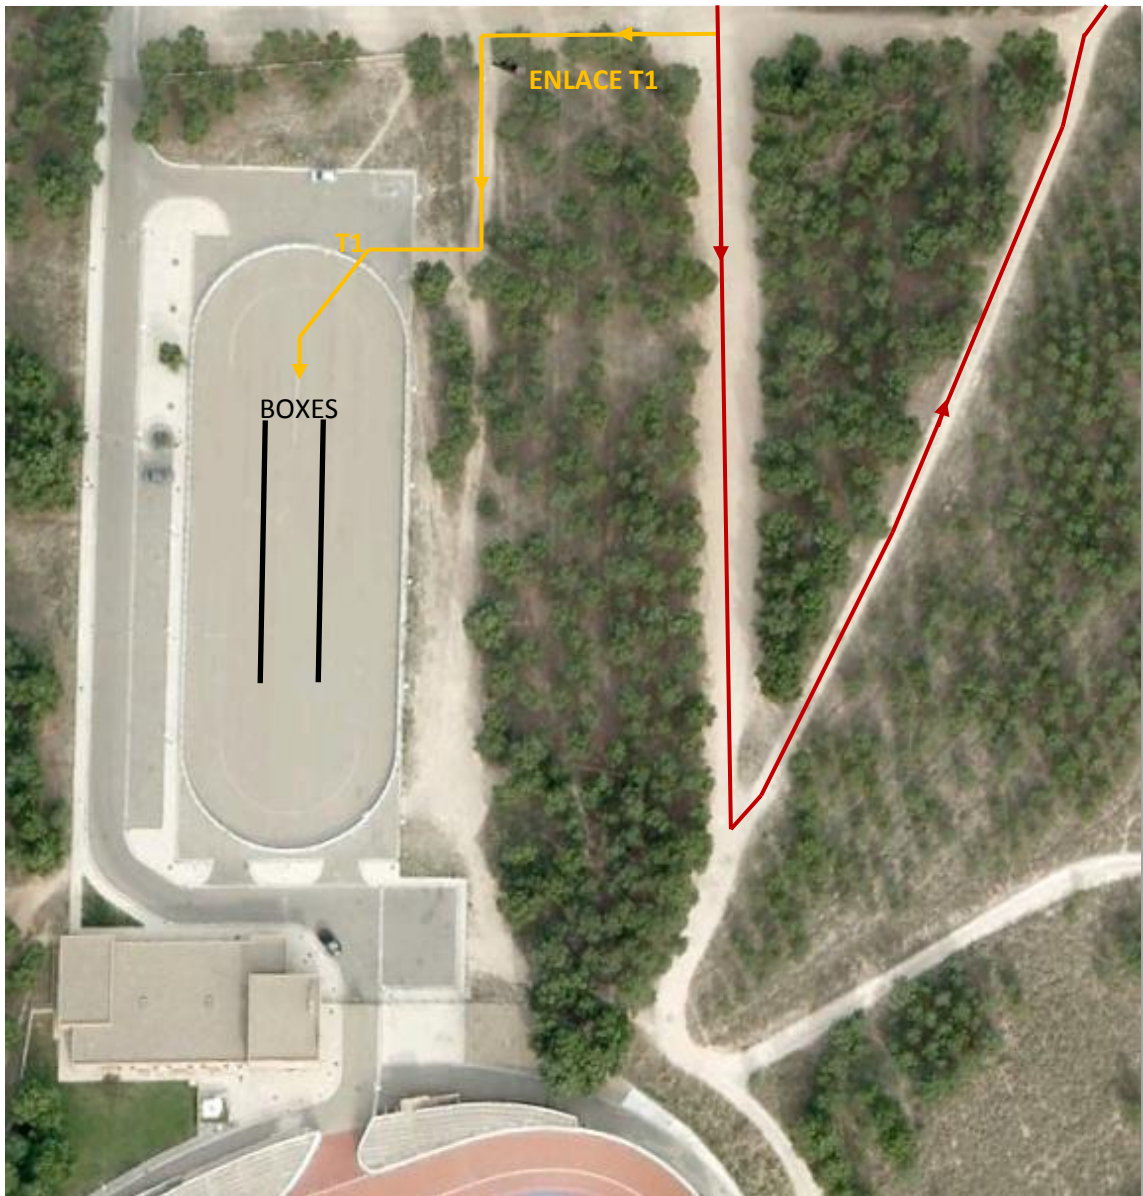

DETALLE TRANSICIONES

XXIII DUATLON CROS STADIUM CASABLANCA

XXIII DUATLÓN CROSS STADIUM CASABLANCA

SEGMENTO 1 - CARRERA A PIE

1) DETALLE SALIDA

2) CIRCUITO CARRERA A PIE (2 VUELTAS)

3) DETALLE ENTRADA T1

XXIII DUATLÓN CROS STADIUM CASABLANCA

SEGMENTO 2 - CARRERA BTT

1) DETALLE SALIDA

2) CIRCUITO BTT

(Continúa en la siguiente página...)

3) DETALLE ENTRADA T2

XXIII DUATLÓN CROS STADIUM CASABLANCA

SEGMENTO 3 - CARRERA A PIE

1) DETALLE SALIDA T2

2) CIRCUITO CARRERA A PIE (1 VUELTA)

3) DETALLE LLEGADA A META