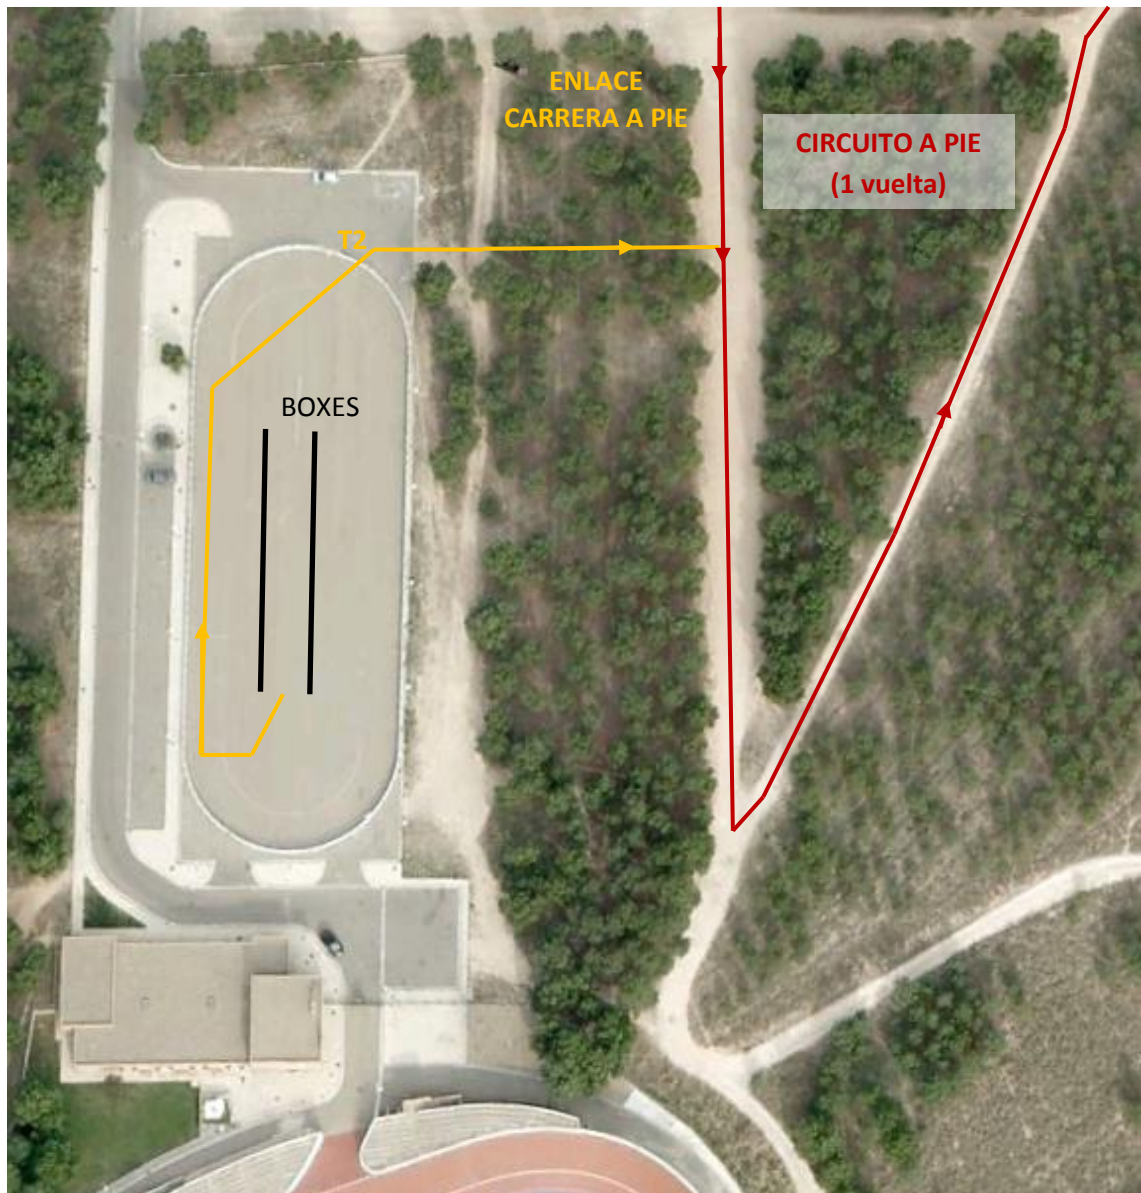

DETALLE TRANSICIONES

XXIII DUATLON CROS STADIUM CASABLANCA

XXIII DUATLÓN CROSS STADIUM CASABLANCA

SEGMENTO 1 - CARRERA A PIE

1) DETALLE SALIDA

2) CIRCUITO CARRERA A PIE (2 VUELTAS)

3) DETALLE ENTRADA T1

XXIII DUATLÓN CROS STADIUM CASABLANCA

SEGMENTO 2 - CARRERA BTT

1) DETALLE SALIDA

2) CIRCUITO BTT

(Continúa en la siguiente página...)

3) DETALLE ENTRADA T2

XXIII DUATLÓN CROS STADIUM CASABLANCA

SEGMENTO 3 - CARRERA A PIE

1) DETALLE SALIDA T2

2) CIRCUITO CARRERA A PIE (1 VUELTA)

3) DETALLE LLEGADA A META