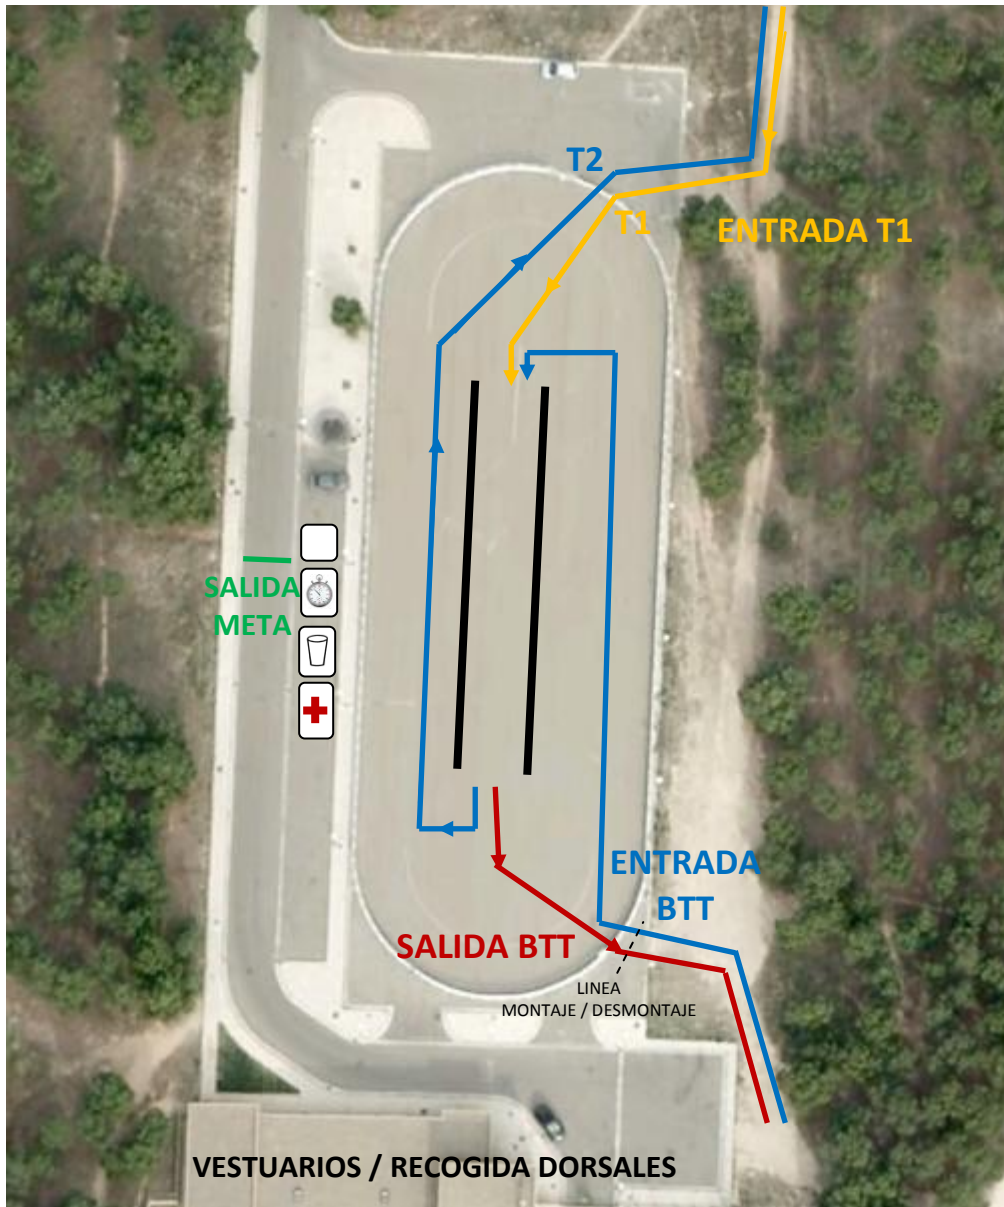

DETALLE TRANSICIONES

XXIII DUATLON CROS STADIUM CASABLANCA

XXIII DUATLÓN CROSS STADIUM CASABLANCA

SEGMENTO 1 - CARRERA A PIE

1) DETALLE SALIDA

2) CIRCUITO CARRERA A PIE (2 VUELTAS)

3) DETALLE ENTRADA T1

XXIII DUATLÓN CROS STADIUM CASABLANCA

SEGMENTO 2 - CARRERA BTT

1) DETALLE SALIDA

2) CIRCUITO BTT

(Continúa en la siguiente página...)

3) DETALLE ENTRADA T2

XXIII DUATLÓN CROS STADIUM CASABLANCA

SEGMENTO 3 - CARRERA A PIE

1) DETALLE SALIDA T2

2) CIRCUITO CARRERA A PIE (1 VUELTA)

3) DETALLE LLEGADA A META