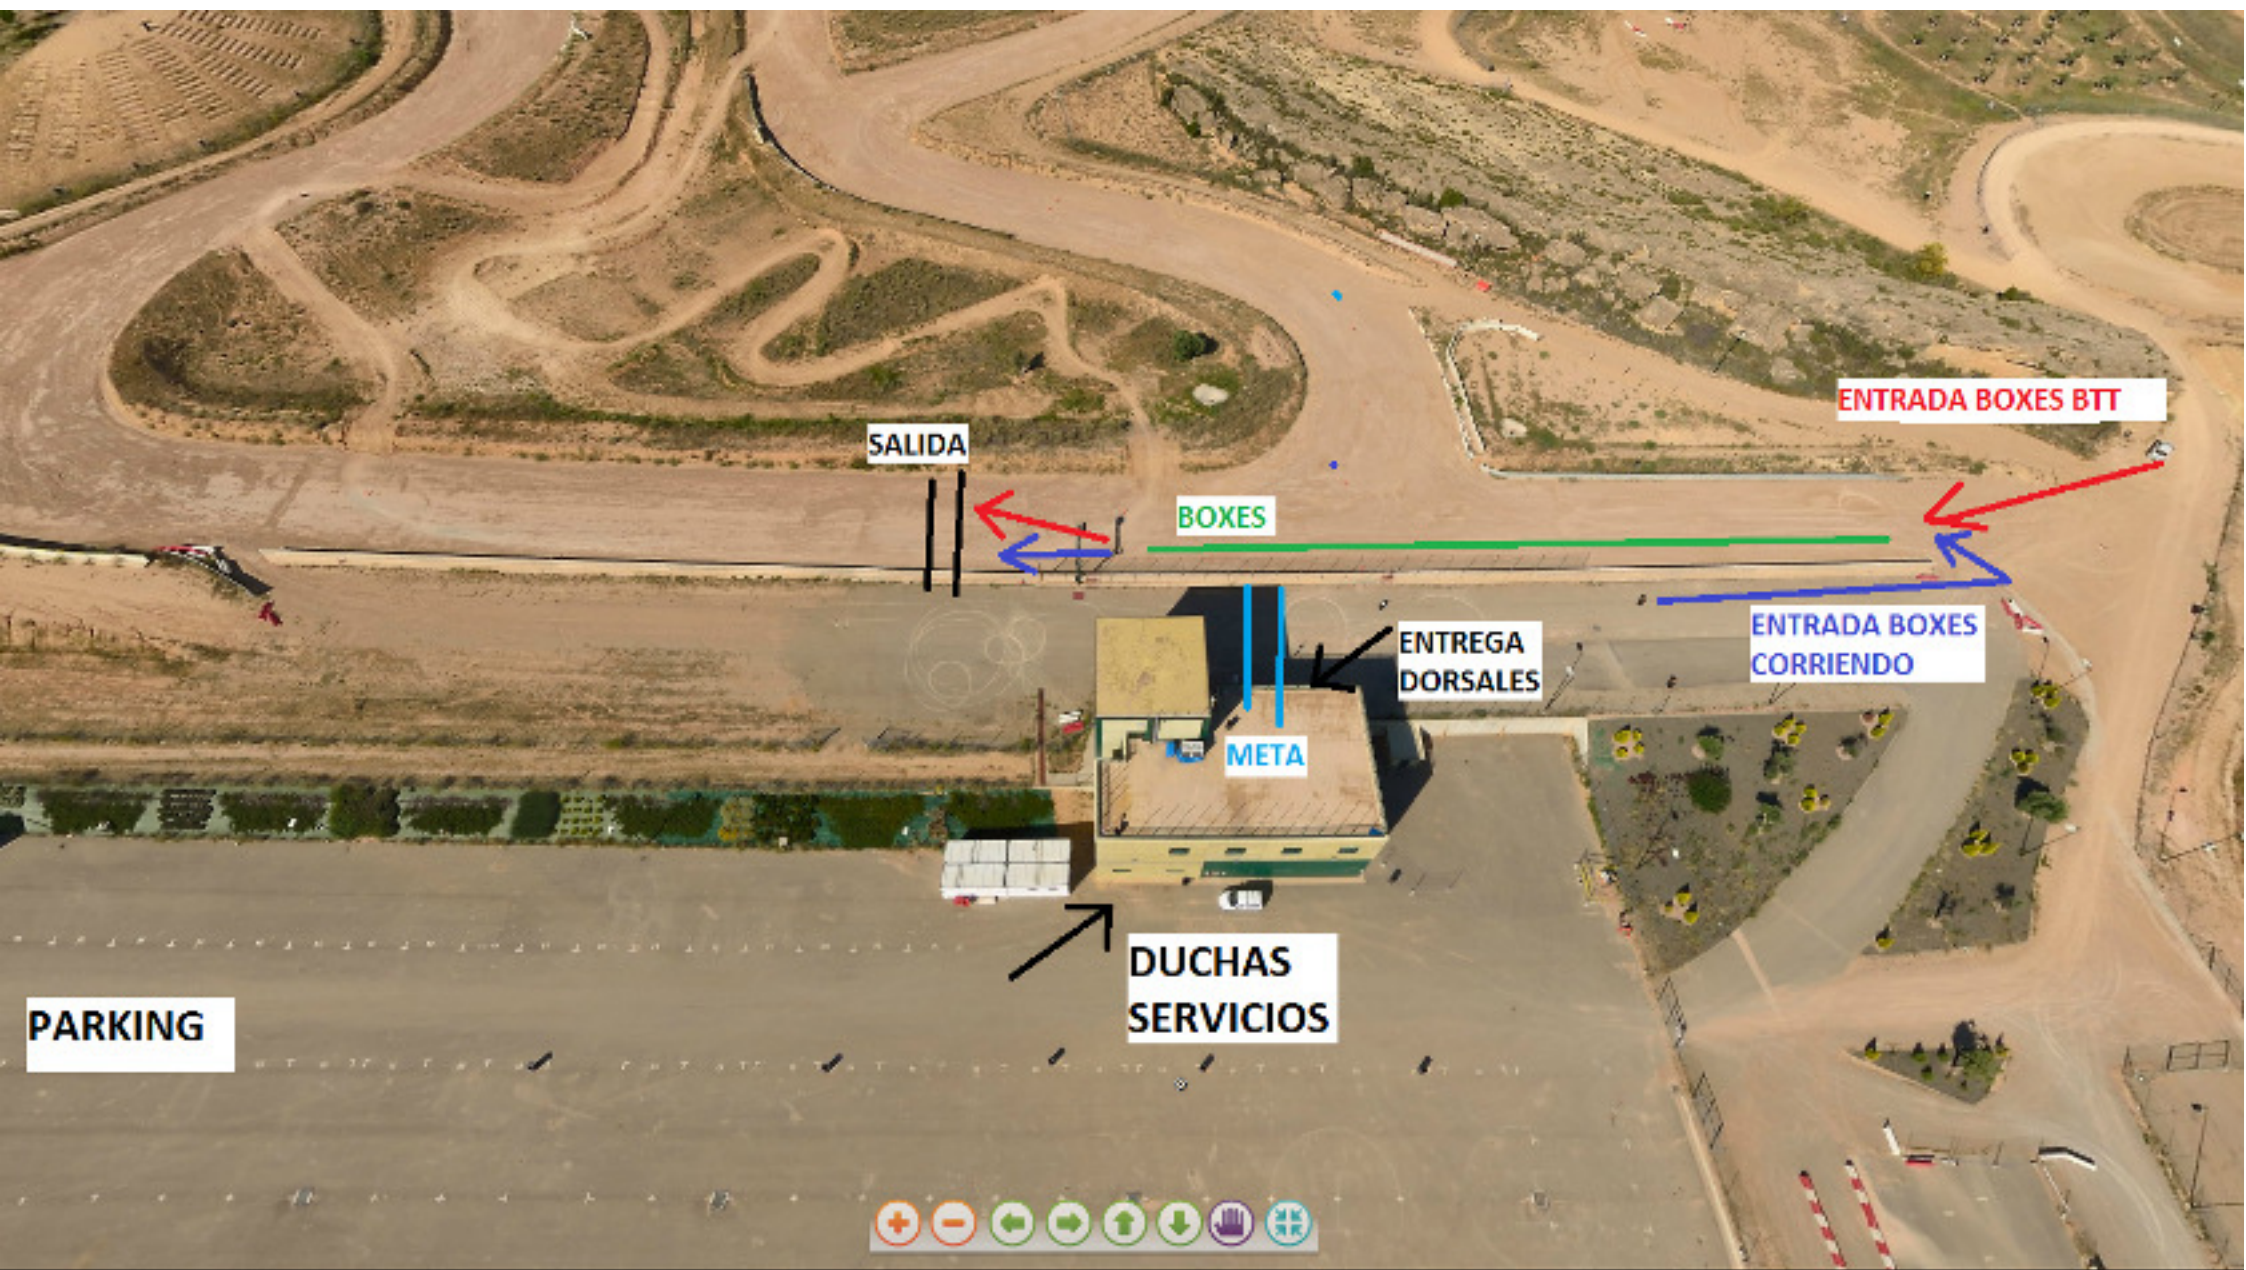

VIA F.F.C.C.

LA CIUDAD DEL MOTOR

TE-V-7033
Puigmoreno

N-232
Zaragoza

Embalse de La Estanca

VIA F.F.C.C.

Cno. La Estanca

Entrada

Salida

N-232
Alcañiz

ENTRADA BOXES BTT

SALIDA

BOXES

ENTRADA BOXES
CORRIENDO

ENTREGA
DORSALES

META

DUCHAS
SERVICIOS

PARKING